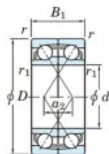

Cuscinetti a sfera fila unica 7214-DF-JTEKT - 7214-DF-JTEKT

<https://www.123cuscinetti.it/cuscinetti-supporti/cuscinetti-sfera/fila-unica/7214-df-jtekt>

Boundary dimensions

Single row bearings Face to face (DF)

Bearing No.	Boundary dimensions(mm)						Basic load ratings(kN)		Fatigue load factor		Limiting speeds(min-1) Grease lub.
	d	D	B	r (mm)	r1 (mm)	Cr	Cor	Cu	f0		
7214DF	70	125	48	1.5	1	155	127	7.8	-	3900	

CARATTERISTICHE DEL PRODOTTO

Marchio	JTEKT
N° Ean13	3616060650191
Diametro interno	70 mm
Diametro esterno	125 mm
Spessore	48 mm
Velocità limite	3900 rpm
Carico dinamico	155 kN
Carico statico	127 kN
Imballaggio	1