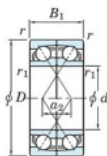

## Cuscinetti a sfera fila unica 7313-BDF-JTEKT - 7313-BDF-JTEKT

<https://www.123cuscinetti.it/cuscinetti-supporti/cuscinetti-sfera/fila-unica/7313-bdf-jtekt>

Boundary dimensions

Regular ball bearings Face to face (DF)

Bearing No.	Boundary dimensions(mm)						Basic load ratings(kN)		Fatigue load limit(kN)	factor	Limiting speeds(min-1)
	d	D	B	r1(mm)	r2(mm)	Cr	C0r	Grease lub.			
7313BDF	65	140	66	2.1	1.1	207	151	9.7	-	2800	

## CARATTERISTICHE DEL PRODOTTO

Marchio	JTEKT
N° Ean13	4549250201165
Diametro interno	65 mm
Diametro esterno	140 mm
Spessore	66 mm
Velocità limite	2800 rpm
Carico dinamico	207 kN
Carico statico	151 kN
Imballaggio	1