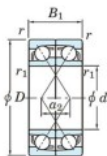

Cuscinetti a sfera fila unica 7312-CDF-JTEKT - 7312-CDF-JTEKT

<https://www.123cuscinetti.it/cuscinetti-supporti/cuscinetti-sfera/fila-unica/7312-cdf-jtekt>

Boundary dimensions

Single ball bearings Face to face (DF)

Bearing No.	Boundary dimensions(mm)					Basic load ratings(kN)		Fatigue load limit(kN)	factor	Limiting speeds(min-1)
	d	D	B	r1(min)	r2(min)	Cr	C0r			
7312CDF	60	130	62	2.1	1.1	213	153	11.4	13.4	5400

CARATTERISTICHE DEL PRODOTTO