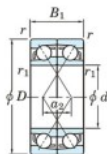

Cuscinetti a sfera fila unica 7311-CDF-JTEKT - 7311-CDF-JTEKT

<https://www.123cuscinetti.it/cuscinetti-supporti/cuscinetti-sfera/fila-unica/7311-cdf-jtekt>

Boundary dimensions

Roller bearings Face to face (DF)

Bearing No.	Boundary dimensions(mm)					Basic load ratings(kN)		Fatigue load limit(kN)		factor f0	Limiting speeds(min-1) Grease lub.
	d	D	B	r1(min)	r1(max)	Cz	C0z	Cz	C0z		
7311CDF	55	120	58	2	1	187	132	9.85	13.4		5900

CARATTERISTICHE DEL PRODOTTO

Marchio	JTEKT
N° Ean13	3616060650054
Diametro interno	55 mm
Diametro interno	2.165" inch
Diametro esterno	120 mm
Diametro esterno	4.724" inch
Spessore	58 mm
Spessore	2.283" inch
Velocità limite	5900 rpm
Carico dinamico	187 kN
Carico statico	132 kN
Imballaggio	1