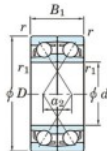

## Cuscinetti a sfera fila unica 7211-DF-JTEKT - 7211-DF-JTEKT

<https://www.123cuscinetti.it/cuscinetti-supporti/cuscinetti-sfera/fila-unica/7211-df-jtekt>

Boundary dimensions

Single ball bearings Face to face (DF)

Bearing No.	Boundary dimensions(mm)					Basic load ratings(kN)		Fatigue load limit(kN)		factor	Limiting speeds(min-1)
	d	D	B	r1(min)	r1(max)	Cr	Cor	C0	f0		
7211DF	55	100	42	1.5	1	104	79.6	4.9	-	-	4800

### CARATTERISTICHE DEL PRODOTTO

Marchio	JTEKT
N° Ean13	3616060650016
Diametro interno	55 mm
Diametro esterno	100 mm
Spessore	42 mm
Velocità limite	4800 rpm
Carico dinamico	104 kN
Carico statico	79.6 kN
Imballaggio	1