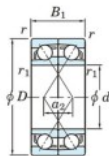

## Cuscinetti a sfera fila unica 7310-DF-JTEKT - 7310-DF-JTEKT

<https://www.123cuscinetti.it/cuscinetti-supporti/cuscinetti-sfera/fila-unica/7310-df-jtekt>

Boundary dimensions

Angular ball bearings Face to face (DF)

Bearing No.	Boundary dimensions(mm)					Basic load ratings(kN)		Fatigue load factor		Limiting speeds(min-1)
	d	D	B	r1(min)	r2(min)	Cr	C0r	f0	Grease lub.	
7310DF	50	110	54	2	1	151	105	7.35	-	4600

### CARATTERISTICHE DEL PRODOTTO

Marchio	JTEKT
N° Ean13	4549250295362
Diametro interno	50 mm
Diametro esterno	110 mm
Spessore	54 mm
Velocità limite	4600 rpm
Carico dinamico	151 kN
Carico statico	105 kN
Imballaggio	1