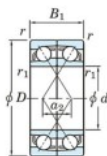

Cuscinetti a sfera fila unica 7209-DF-JTEKT - 7209-DF-JTEKT

<https://www.123cuscinetti.it/cuscinetti-supporti/cuscinetti-sfera/fila-unica/7209-df-jtekt>

Boundary dimensions

Regular ball bearings Face to face (DF)

Bearing No.	Boundary dimensions(mm)						Basic load ratings(kN)		Fatigue load limit(kN)		Factor	Limiting speeds(min-1)
	d	D	B	r	r1	r1	Cr	Cor	Cu	10		
7209DF	45	85	38	1.1	0.6		80.5	57.2	3.7	-		6000

CARATTERISTICHE DEL PRODOTTO

Marchio	JTEKT
N° Ean13	4549250195037
Diametro interno	45 mm
Diametro esterno	85 mm
Spessore	38 mm
Velocità limite	6000 rpm
Carico dinamico	80.5 kN
Carico statico	57.2 kN
Imballaggio	1

contatto@123cuscinetti.it