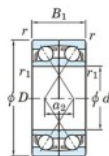

## Cuscinetti a sfera fila unica 7307-BDF-JTEKT - 7307-BDF-JTEKT

<https://www.123cuscinetti.it/cuscinetti-supporti/cuscinetti-sfera/fila-unica/7307-bdf-jtekt>

Boundary dimensions

Equal ball bearings Face to face (DF)

Bearing No.	Boundary dimensions(mm)					Basic load ratings(kN)		Fatigue load limit(kN)		Factor	Limiting speeds(min-1)
	d	D	B	r (min)	r1 (min)	Cr	C0r	C02	F0		
7307BDF	35	80	42	1.5	1	74.4	48.6	3.15	-	-	4900

## CARATTERISTICHE DEL PRODOTTO

Marchio	JTEKT
N° Ean13	3616060649737
Diametro interno	35 mm
Diametro esterno	80 mm
Spessore	42 mm
Velocità limite	4900 rpm
Carico dinamico	74.4 kN
Carico statico	48.6 kN
Imballaggio	1