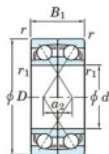

## Cuscinetti a sfera fila unica 7207-CDF-JTEKT - 7207-CDF-JTEKT

<https://www.123cuscinetti.it/cuscinetti-supporti/cuscinetti-sfera/fila-unica/7207-cdf-jtekt>

Boundary dimensions

Single row bearings Face to face (DF)

| Bearing No. | Boundary dimensions(mm) |    |    |        |         |      | Basic load ratings(kN) |    | Fatigue load factor |             | Limiting speeds(min-1) |
|-------------|-------------------------|----|----|--------|---------|------|------------------------|----|---------------------|-------------|------------------------|
|             | d                       | D  | B  | r (mm) | r1 (mm) | Cr   | Cor                    | f0 | f1                  | Grease lub. |                        |
| 7207CDF     | 35                      | 72 | 34 | 1.1    | 0.8     | 65.1 | 43.5                   | 3  | 14                  | 9600        |                        |

## CARATTERISTICHE DEL PRODOTTO

|                  |               |
|------------------|---------------|
| Marchio          | JTEKT         |
| N° Ean13         | 3616060649720 |
| Diametro interno | 35 mm         |
| Diametro esterno | 72 mm         |
| Spessore         | 34 mm         |
| Velocità limite  | 9600 rpm      |
| Carico dinamico  | 65.1 kN       |
| Carico statico   | 43.5 kN       |
| Imballaggio      | 1             |