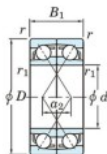

Cuscinetti a sfera fila unica 7207-DF-JTEKT - 7207-DF-JTEKT

<https://www.123cuscinetti.it/cuscinetti-supporti/cuscinetti-sfera/fila-unica/7207-df-jtekt>

Boundary dimensions

Single row bearings Face to face (DF)

Bearing No.	Boundary dimensions(mm)						Basic load ratings(kN)		Fatigue load limit(kN)	factor	Limiting speeds(min-1)
	d	D	B	r (min)	r1 (min)	Cr	Cor	F0			
7207DF	35	72	34	1.1	0.6	60.3	40.4	2.65	-	7000	

CARATTERISTICHE DEL PRODOTTO

Marchio	JTEKT
N° Ean13	4549250194429
Diametro interno	35 mm
Diametro esterno	72 mm
Spessore	34 mm
Velocità limite	7000 rpm
Carico dinamico	60.3 kN
Carico statico	40.4 kN
Imballaggio	1