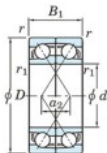

Cuscinetti a sfera fila unica 7406-BDF-JTEKT - 7406-BDF-JTEKT

<https://www.123cuscinetti.it/cuscinetti-supporti/cuscinetti-sfera/fila-unica/7406-bdf-jtekt>

Boundary dimensions

Single ball bearings Face to face (DF)

| Bearing No. | Boundary dimensions(mm) | | | | | Basic load ratings(kN) | | Fatigue load limit(kN) | | factor | Limiting speeds(min-1) |
|-------------|-------------------------|----|----|--------|---------|------------------------|------|------------------------|----|--------|------------------------|
| | d | D | B | r (mm) | r1 (mm) | Cr | Cor | C10 | C0 | | |
| 7406BDF | 30 | 90 | 46 | 1.5 | 1 | 96.3 | 58.6 | 4.15 | - | - | 3900 |

CARATTERISTICHE DEL PRODOTTO

| | |
|------------------|---------------|
| Marchio | JTEKT |
| N° Ean13 | 3616060649683 |
| Diametro interno | 30 mm |
| Diametro esterno | 90 mm |
| Spessore | 46 mm |
| Velocità limite | 390 rpm |
| Carico dinamico | 96.3 kN |
| Carico statico | 58.6 kN |
| Imballaggio | 1 |