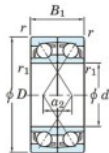

Cuscinetti a sfera fila unica 7306-DF-JTEKT - 7306-DF-JTEKT

<https://www.123cuscinetti.it/cuscinetti-supporti/cuscinetti-sfera/fila-unica/7306-df-jtekt>

Boundary dimensions

Single ball bearings Face to face (DF)

Bearing No.	Boundary dimensions(mm)						Basic load ratings(kN)		Fatigue load limit(kN)	factor	Limiting speeds(min-1)
	d	D	B	r1(min)	r1(max)	Cr	Cor	Grease lub.			
7306DF	30	72	38	1.1	0.6	64.8	41.2	2.85	-	7300	

CARATTERISTICHE DEL PRODOTTO

Marchio	JTEKT
N° Ean13	3616060649669
Diametro interno	30 mm
Diametro esterno	72 mm
Spessore	38 mm
Velocità limite	7300 rpm
Carico dinamico	64.8 kN
Carico statico	41.2 kN
Imballaggio	1