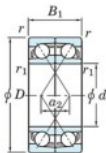

Cuscinetti a sfera fila unica 7206-DF-JTEKT - 7206-DF-JTEKT

<https://www.123cuscinetti.it/cuscinetti-supporti/cuscinetti-sfera/fila-unica/7206-df-jtekt>

Boundary dimensions

Single ball bearings Face to face (DF)

Bearing No.	Boundary dimensions(mm)						Basic load ratings(kN)		Fatigue load limit(kN)	factor	Limiting speeds(min-1)
	d	D	B	r1(min)	r1(max)	Cr	Cor	FO			
7206DF	30	62	32	1	0.6	45.7	29.7	1.95	-	8000	

CARATTERISTICHE DEL PRODOTTO