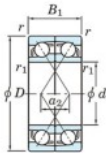

Cuscinetti a sfera fila unica 7405-BDF-JTEKT - 7405-BDF-JTEKT

<https://www.123cuscinetti.it/cuscinetti-supporti/cuscinetti-sfera/fila-unica/7405-bdf-jtekt>

Boundary dimensions

Single ball bearings Face to face (DF)

Bearing No.	Boundary dimensions(mm)					Basic load ratings(kN)		Fatigue load factor		Limiting speeds(min-1) Grease Lub.
	d	D	B	r1(min)	r1(max)	Cr	Cor	f0	f0	
7405BDF	25	80	42	1.5	1	80.4	47.8	3.4	-	4400

CARATTERISTICHE DEL PRODOTTO

Marchio	JTEKT
N° Ean13	3616060649607
Diametro interno	25 mm
Diametro esterno	80 mm
Spessore	42 mm
Velocità limite	4400 rpm
Carico dinamico	80.4 kN
Carico statico	47.8 kN
Imballaggio	1