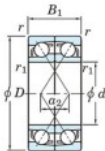

Cuscinetti a sfera fila unica 7305-DF-JTEKT - 7305-DF-JTEKT

<https://www.123cuscinetti.it/cuscinetti-supporti/cuscinetti-sfera/fila-unica/7305-df-jtekt>

Boundary dimensions

Single row bearings Face to face (DF)

Bearing No.	Boundary dimensions(mm)						Basic load ratings(kN)		Fatigue load limit(kN)		Limiting speeds(min-1)
	d	D	B	r (min)	r1 (min)	C _r	C _{0r}	C ₁₀	f ₀		
7305DF	25	62	34	1.1	0.6	53.6	31.6	2.35	-	Grease lub. 8800	

CARATTERISTICHE DEL PRODOTTO

Marchio	JTEKT
N° Ean13	4549250199202
Diametro interno	25 mm
Diametro esterno	62 mm
Spessore	34 mm
Velocità limite	8800 rpm
Carico dinamico	53.6 kN
Carico statico	31.6 kN
Imballaggio	1