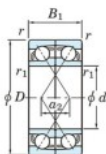

## Cuscinetti a sfera fila unica 7205-BDF-JTEKT - 7205-BDF-JTEKT

<https://www.123cuscinetti.it/cuscinetti-supporti/cuscinetti-sfera/fila-unica/7205-bdf-jtekt>

Boundary dimensions

Single row bearings Face to face (DF)

Bearing No.	Boundary dimensions(mm)						Basic load ratings(kN)		Fatigue load limit(kN)	factor	Limiting speeds(min-1)
	d	D	B	r1(min)	r1(max)	Cr	Cor	f0			
7205BDF	25	52	30	1	0.6	29.9	18.8	1.15	-	7300	

## CARATTERISTICHE DEL PRODOTTO

Marchio	JTEKT
N° Ean13	4549250217623
Diametro interno	25 mm
Diametro esterno	52 mm
Spessore	30 mm
Velocità limite	7300 rpm
Carico dinamico	29.9 kN
Carico statico	18.8 kN
Imballaggio	1