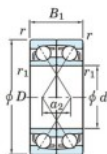

Cuscinetti a sfera fila unica 7304-DF-JTEKT - 7304-DF-JTEKT

<https://www.123cuscinetti.it/cuscinetti-supporti/cuscinetti-sfera/fila-unica/7304-df-jtekt>

Boundary dimensions

Angular ball bearings Face to face (DF)

Bearing No.	Boundary dimensions(mm)						Basic load ratings(kN)		Fatigue load limit(kN) C ₁₀	factor f0	Limiting speeds(min-1) Grease lub.
	d	D	B	r (min)	r1 (min)	C _r	C _{0r}				
7304DF	20	52	30	1.1	0.6	38	20.8	1.6	-	10000	

CARATTERISTICHE DEL PRODOTTO

Marchio	JTEKT
N° Ean13	4549250271083
Diametro interno	20 mm
Diametro esterno	52 mm
Spessore	30 mm
Velocità limite	10000 rpm
Carico dinamico	38 kN
Carico statico	20.8 kN
Imballaggio	1