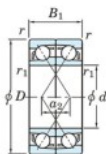

Cuscinetti a sfera fila unica 7203-DF-JTEKT - 7203-DF-JTEKT

<https://www.123cuscinetti.it/cuscinetti-supporti/cuscinetti-sfera/fila-unica/7203-df-jtekt>

Boundary dimensions

(Single ball bearings Face to face (DF))

Bearing No.	Boundary dimensions(mm)					Basic load ratings(kN)		Fatigue load factor		Limiting speeds(min-1) Grease lub.
	d	D	B	r(min)	r1(min)	Cr	Cor	Cu	f0	
7203DF	17	40	24	0.6	0.3	20.6	11	0.77	-	13000

CARATTERISTICHE DEL PRODOTTO

Marchio	JTEKT
N° Ean13	4549250192951
Diametro interno	17 mm
Diametro interno	0.669" inch
Diametro esterno	40 mm
Diametro esterno	1.575" inch
Spessore	24 mm
Spessore	0.945" inch
Velocità limite	13000 rpm
Carico dinamico	20.6 kN
Carico statico	11 kN
Imballaggio	1