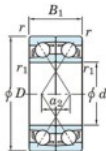

Cuscinetti a sfera fila unica 7203-DF-JTEKT - 7203-DF-JTEKT

<https://www.123cuscinetti.it/cuscinetti-supporti/cuscinetti-sfera/fila-unica/7203-df-jtekt>

Boundary dimensions

(Single ball bearings Face to face (DF))

| Bearing No. | Boundary dimensions(mm) | | | | | Basic load ratings(kN) | | Fatigue load factor | | Limiting speeds(min-1) |
|-------------|-------------------------|----|----|--------|---------|------------------------|-----|---------------------|----|------------------------|
| | d | D | B | r(min) | r1(min) | Cr | Cor | Cu | f0 | Grease lub. |
| 7203DF | 17 | 40 | 24 | 0.6 | 0.3 | 20.6 | 11 | 0.77 | - | 13000 |

CARATTERISTICHE DEL PRODOTTO

| | |
|------------------|---------------|
| Marchio | JTEKT |
| N° Ean13 | 4549250192951 |
| Diametro interno | 17 mm |
| Diametro interno | 0.669" inch |
| Diametro esterno | 40 mm |
| Diametro esterno | 1.575" inch |
| Spessore | 24 mm |
| Spessore | 0.945" inch |
| Velocità limite | 13000 rpm |
| Carico dinamico | 20.6 kN |
| Carico statico | 11 kN |
| Imballaggio | 1 |