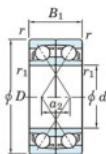

Cuscinetti a sfera fila unica 7203-DF-JTEKT - 7203-DF-JTEKT

<https://www.123cuscinetti.it/cuscinetti-supporti/cuscinetti-sfera/fila-unica/7203-df-jtekt>

Boundary dimensions

Angular ball bearings Face to face (DF)

Bearing No.	Boundary dimensions(mm)					Basic load ratings(kN)		Fatigue load factor		Limiting speeds(min-1)
	d	D	B	r1(min)	r1(max)	Cr	Cor	Cu	f0	Grease lub.
7203DF	17	40	24	0.6	0.3	20.6	11	0.77	-	13000

CARATTERISTICHE DEL PRODOTTO

Marchio	JTEKT
N° Ean13	4549250192951
Diametro interno	17 mm
Diametro interno	0.669" inch
Diametro esterno	40 mm
Diametro esterno	1.575" inch
Spessore	24 mm
Spessore	0.945" inch
Velocità limite	13000 rpm
Carico dinamico	20.6 kN
Carico statico	11 kN
Imballaggio	1