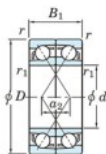

Cuscinetti a sfera fila unica 7203-DF-JTEKT - 7203-DF-JTEKT

<https://www.123cuscinetti.it/cuscinetti-supporti/cuscinetti-sfera/fila-unica/7203-df-jtekt>

Boundary dimensions

(Single ball bearings Face to face (DF))

Bearing No.	Boundary dimensions(mm)					Basic load ratings(kN)		Fatigue load factor		Limiting speeds(min-1)
	d	D	B	r(min)	r1(min)	Cr	Cor	Cu	f0	Grease lub.
7203DF	17	40	24	0.6	0.3	20.6	11	0.77	-	13000

CARATTERISTICHE DEL PRODOTTO

Marchio	JTEKT
N° Ean13	4549250192951
Diametro interno	17 mm
Diametro interno	0.669" inch
Diametro esterno	40 mm
Diametro esterno	1.575" inch
Spessore	24 mm
Spessore	0.945" inch
Velocità limite	13000 rpm
Carico dinamico	20.6 kN
Carico statico	11 kN
Imballaggio	1