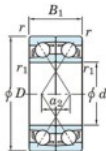

Cuscinetti a sfera fila unica 7203-DF-JTEKT - 7203-DF-JTEKT

<https://www.123cuscinetti.it/cuscinetti-supporti/cuscinetti-sfera/fila-unica/7203-df-jtekt>

Boundary dimensions

(Single ball bearings Face to face (DF))

Bearing No.	Boundary dimensions(mm)						Basic load ratings(kN)			Fatigue load factor		Limiting speeds(min-1)
	d	D	B	r(min)	r1(min)	Cr	Cor	Cu	f0	Grease lub.		
7203DF	17	40	24	0.6	0.3	20.6	11	0.77	-	13000		

CARATTERISTICHE DEL PRODOTTO

Marchio	JTEKT
N° Ean13	4549250192951
Diametro interno	17 mm
Diametro interno	0.669" inch
Diametro esterno	40 mm
Diametro esterno	1.575" inch
Spessore	24 mm
Spessore	0.945" inch
Velocità limite	13000 rpm
Carico dinamico	20.6 kN
Carico statico	11 kN
Imballaggio	1