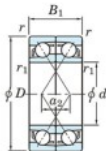

## Cuscinetti a sfera fila unica 7203-DF-JTEKT - 7203-DF-JTEKT

<https://www.123cuscinetti.it/cuscinetti-supporti/cuscinetti-sfera/fila-unica/7203-df-jtekt>

Boundary dimensions

(Single ball bearings Face to face (DF))

Bearing No.	Boundary dimensions(mm)						Basic load ratings(kN)			Fatigue load factor		Limiting speeds(min-1)
	d	D	B	r(min)	r1(min)	Cr	Cor	Cu	f0	Grease lub.		
7203DF	17	40	24	0.6	0.3	20.6	11	0.77	-	13000		

## CARATTERISTICHE DEL PRODOTTO

Marchio	JTEKT
N° Ean13	4549250192951
Diametro interno	17 mm
Diametro interno	0.669" inch
Diametro esterno	40 mm
Diametro esterno	1.575" inch
Spessore	24 mm
Spessore	0.945" inch
Velocità limite	13000 rpm
Carico dinamico	20.6 kN
Carico statico	11 kN
Imballaggio	1