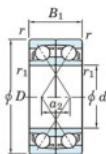

Cuscinetti a sfera fila unica 7203-DF-JTEKT - 7203-DF-JTEKT

<https://www.123cuscinetti.it/cuscinetti-supporti/cuscinetti-sfera/fila-unica/7203-df-jtekt>

Boundary dimensions

(Single ball bearings Face to face (DF))

Bearing No.	Boundary dimensions(mm)						Basic load ratings(kN)			Fatigue load limit(kN) C _u	factor f ₀	Limiting speeds(min-1) Grease lub.
	d	D	B	r(min)	r1(min)	C _r	C _{0r}					
7203DF	17	40	24	0.6	0.3	20.6	11	0.77	-	13000		

CARATTERISTICHE DEL PRODOTTO

Marchio	JTEKT
N° Ean13	4549250192951
Diametro interno	17 mm
Diametro interno	0.669" inch
Diametro esterno	40 mm
Diametro esterno	1.575" inch
Spessore	24 mm
Spessore	0.945" inch
Velocità limite	13000 rpm
Carico dinamico	20.6 kN
Carico statico	11 kN
Imballaggio	1