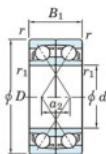

Cuscinetti a sfera fila unica 7203-DF-JTEKT - 7203-DF-JTEKT

<https://www.123cuscinetti.it/cuscinetti-supporti/cuscinetti-sfera/fila-unica/7203-df-jtekt>

Boundary dimensions

Angular ball bearings Face to face (DF)

Bearing No.	Boundary dimensions(mm)					Basic load ratings(kN)		Fatigue load factor		Limiting speeds(min-1)
	d	D	B	r(min)	r1(min)	Cr	Cor	Cu	f0	Grease lub.
7203DF	17	40	24	0.6	0.3	20.6	11	0.77	-	13000

CARATTERISTICHE DEL PRODOTTO

Marchio	JTEKT
N° Ean13	4549250192951
Diametro interno	17 mm
Diametro interno	0.669" inch
Diametro esterno	40 mm
Diametro esterno	1.575" inch
Spessore	24 mm
Spessore	0.945" inch
Velocità limite	13000 rpm
Carico dinamico	20.6 kN
Carico statico	11 kN
Imballaggio	1