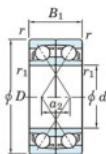

Cuscinetti a sfera fila unica 7203-DF-JTEKT - 7203-DF-JTEKT

<https://www.123cuscinetti.it/cuscinetti-supporti/cuscinetti-sfera/fila-unica/7203-df-jtekt>

Boundary dimensions

(Single ball bearings Face to face (DF))

Bearing No.	Boundary dimensions(mm)						Basic load ratings(kN)			Fatigue load limit(kN) C _u	factor f ₀	Limiting speeds(min-1) Grease lub.
	d	D	B	r(min)	r1(min)	Cr	Cor	C ₁₀				
7203DF	17	40	24	0.6	0.3	20.6	11	0.77	-	13000		

CARATTERISTICHE DEL PRODOTTO

Marchio	JTEKT
N° Ean13	4549250192951
Diametro interno	17 mm
Diametro interno	0.669" inch
Diametro esterno	40 mm
Diametro esterno	1.575" inch
Spessore	24 mm
Spessore	0.945" inch
Velocità limite	13000 rpm
Carico dinamico	20.6 kN
Carico statico	11 kN
Imballaggio	1