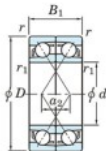

Cuscinetti a sfera fila unica 7203-DF-JTEKT - 7203-DF-JTEKT

<https://www.123cuscinetti.it/cuscinetti-supporti/cuscinetti-sfera/fila-unica/7203-df-jtekt>

Boundary dimensions

Angular ball bearings Face to face (DF)

Bearing No.	Boundary dimensions(mm)					Basic load ratings(kN)		Fatigue load factor		Limiting speeds(min-1)
	d	D	B	r1(min)	r1(max)	Cr	Cor	Cu	f0	Grease lub.
7203DF	17	40	24	0.6	0.3	20.6	11	0.77	-	13000

CARATTERISTICHE DEL PRODOTTO

Marchio	JTEKT
N° Ean13	4549250192951
Diametro interno	17 mm
Diametro interno	0.669" inch
Diametro esterno	40 mm
Diametro esterno	1.575" inch
Spessore	24 mm
Spessore	0.945" inch
Velocità limite	13000 rpm
Carico dinamico	20.6 kN
Carico statico	11 kN
Imballaggio	1