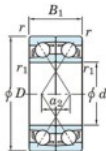

Cuscinetti a sfera fila unica 7203-DF-JTEKT - 7203-DF-JTEKT

<https://www.123cuscinetti.it/cuscinetti-supporti/cuscinetti-sfera/fila-unica/7203-df-jtekt>

Boundary dimensions

(Single ball bearings Face to face (DF))

Bearing No.	Boundary dimensions(mm)						Basic load ratings(kN)			Fatigue load limit(kN) C _u	factor f ₀	Limiting speeds(min-1) Grease lub.
	d	D	B	r(min)	r1(min)	C _r	C _{0r}					
7203DF	17	40	24	0.6	0.3	20.6	11	0.77	-	13000		

CARATTERISTICHE DEL PRODOTTO

Marchio	JTEKT
N° Ean13	4549250192951
Diametro interno	17 mm
Diametro interno	0.669" inch
Diametro esterno	40 mm
Diametro esterno	1.575" inch
Spessore	24 mm
Spessore	0.945" inch
Velocità limite	13000 rpm
Carico dinamico	20.6 kN
Carico statico	11 kN
Imballaggio	1