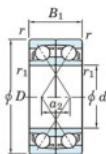

Cuscinetti a sfera fila unica 7203-DF-JTEKT - 7203-DF-JTEKT

<https://www.123cuscinetti.it/cuscinetti-supporti/cuscinetti-sfera/fila-unica/7203-df-jtekt>

Boundary dimensions

(Single ball bearings Face to face (DF))

Bearing No.	Boundary dimensions(mm)					Basic load ratings(kN)		Fatigue load factor		Limiting speeds(min-1)
	d	D	B	r1(min)	r1(max)	Cr	Cor	Cu	f0	Grease lub.
7203DF	17	40	24	0.6	0.3	20.6	11	0.77	-	13000

CARATTERISTICHE DEL PRODOTTO

Marchio	JTEKT
N° Ean13	4549250192951
Diametro interno	17 mm
Diametro interno	0.669" inch
Diametro esterno	40 mm
Diametro esterno	1.575" inch
Spessore	24 mm
Spessore	0.945" inch
Velocità limite	13000 rpm
Carico dinamico	20.6 kN
Carico statico	11 kN
Imballaggio	1