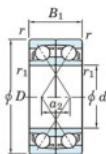

Cuscinetti a sfera fila unica 7203-DF-JTEKT - 7203-DF-JTEKT

<https://www.123cuscinetti.it/cuscinetti-supporti/cuscinetti-sfera/fila-unica/7203-df-jtekt>

Boundary dimensions

(Single ball bearings Face to face (DF))

Bearing No.	Boundary dimensions(mm)					Basic load ratings(kN)		Fatigue load factor		Limiting speeds(min-1) Grease lub.
	d	D	B	r1(min)	r1(max)	Cr	Cor	Cu	f0	
7203DF	17	40	24	0.6	0.3	20.6	11	0.77	-	13000

CARATTERISTICHE DEL PRODOTTO

Marchio	JTEKT
N° Ean13	4549250192951
Diametro interno	17 mm
Diametro interno	0.669" inch
Diametro esterno	40 mm
Diametro esterno	1.575" inch
Spessore	24 mm
Spessore	0.945" inch
Velocità limite	13000 rpm
Carico dinamico	20.6 kN
Carico statico	11 kN
Imballaggio	1