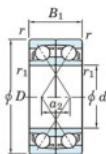

## Cuscinetti a sfera fila unica 7203-DF-JTEKT - 7203-DF-JTEKT

<https://www.123cuscinetti.it/cuscinetti-supporti/cuscinetti-sfera/fila-unica/7203-df-jtekt>

Boundary dimensions

(Single ball bearings Face to face (DF))

Bearing No.	Boundary dimensions(mm)					Basic load ratings(kN)		Fatigue load factor		Limiting speeds(min-1)
	d	D	B	r(min)	r1(min)	Cr	Cor	Cu	f0	Grease lub.
7203DF	17	40	24	0.6	0.3	20.6	11	0.77	-	13000

## CARATTERISTICHE DEL PRODOTTO

Marchio	JTEKT
N° Ean13	4549250192951
Diametro interno	17 mm
Diametro interno	0.669" inch
Diametro esterno	40 mm
Diametro esterno	1.575" inch
Spessore	24 mm
Spessore	0.945" inch
Velocità limite	13000 rpm
Carico dinamico	20.6 kN
Carico statico	11 kN
Imballaggio	1