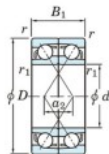

Cuscinetti a sfera fila unica 7302-DF-JTEKT - 7302-DF-JTEKT

<https://www.123cuscinetti.it/cuscinetti-supporti/cuscinetti-sfera/fila-unica/7302-df-jtekt>

Boundary dimensions

Single row bearings Face to face (DF)

Bearing No.	Boundary dimensions(mm)						Basic load ratings(kN)		Fatigue load limit(kN)	factor f0	Limiting speeds(min-1)
	d	D	B	r (min)	r1 (min)	Cr	C0r	Grease lub.			
7302DF	15	42	26	1	0.6	27.3	14.4	1.1	-	12000	

CARATTERISTICHE DEL PRODOTTO

Marchio	JTEKT
N° Ean13	4549250198809
Diametro interno	15 mm
Diametro esterno	42 mm
Spessore	26 mm
Velocità limite	12000 rpm
Carico dinamico	27.3 kN
Carico statico	14.4 kN
Imballaggio	1