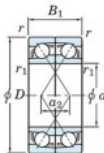

Cuscinetti a sfera fila unica 7201-DF-JTEKT - 7201-DF-JTEKT

<https://www.123cuscinetti.it/cuscinetti-supporti/cuscinetti-sfera/fila-unica/7201-df-jtekt>

Boundary dimensions

Shoulder ball bearings Face to face (DF)

Bearing No.	Boundary dimensions(mm)					Basic load ratings(kN)		Fatigue load limit(kN)	factor	Limiting speeds(min-1)
	d	D	B	r1(min)	r1(max)	C _r	C _{0r}	S ₀		
7201DF	12	32	20	0.6	0.3	16.2	8.05	0.62	-	17000

CARATTERISTICHE DEL PRODOTTO

Marchio	JTEKT
N° Ean13	4549250317248
Diametro interno	12 mm
Diametro esterno	32 mm
Spessore	20 mm
Velocità limite	17000 rpm
Carico dinamico	16.2 kN
Carico statico	8.05 kN
Imballaggio	1