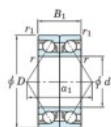

Cuscinetti a sfera fila unica 7248-DB-FY-JTEKT - 7248-DB-FY-JTEKT

<https://www.123cuscinetti.it/cuscinetti-supporti/cuscinetti-sfera/fila-unica/7248-db-fy-jtekt>

Boundary dimensions

Bearing No.	Boundary dimensions(mm)					Basic load ratings(kN)		Fatigue load factor	Limiting speeds(min-1)
	d	D	B	r1(mm)	r2(mm)	Cr	Co	Ca	
7248DB FY	240	440	144	4	1.5	819	1190	33.4	1200

CARATTERISTICHE DEL PRODOTTO

Marchio	JTEKT
N° Ean13	3616060649133
Diametro interno	240 mm
Diametro esterno	440 mm
Spessore	144 mm
Velocità limite	1200 rpm
Carico dinamico	819 kN
Carico statico	1190 kN
Imballaggio	1

contatto@123cuscinetti.it

+33 3 59 36 04 90

CRT4 de Lesquin 60 Rue Du Haut De Sainghin 59273 Fretin FRANCE