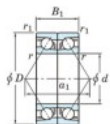

Cuscinetti a sfera fila unica 7340-DB-FY-JTEKT - 7340-DB-FY-JTEKT

<https://www.123cuscinetti.it/cuscinetti-supporti/cuscinetti-sfera/fila-unica/7340-db-fy-jtekt>

Boundary dimensions

Bearing No.	Boundary dimensions(mm)						Basic load ratings(kN)		Fatigue load factor	Limiting speeds(min-1)	
	d	D	B	r1(mm)	r2(mm)	Cr	COF	lim(kN)			lim
7340DB FY	200	420	160	5	2	964	1320	38.6	-	1300	

CARATTERISTICHE DEL PRODOTTO

Marchio	JTEKT
N° Ean13	3616060649065
Diametro interno	200 mm
Diametro esterno	420 mm
Spessore	160 mm
Velocità limite	1300 rpm
Carico dinamico	964 kN
Carico statico	1320 kN
Imballaggio	1

contatto@123cuscinetti.it

+33 3 59 36 04 90

CRT4 de Lesquin 60 Rue Du Haut De Sainghin 59273 Fretin FRANCE