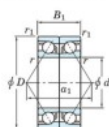

Cuscinetti a sfera fila unica 7234-DB-FY-JTEKT - 7234-DB-FY-JTEKT

<https://www.123cuscinetti.it/cuscinetti-supporti/cuscinetti-sfera/fila-unica/7234-db-fy-jtekt>

Boundary dimensions

Bearing No.	Boundary dimensions (mm)					Basic load ratings (kN)		Fatigue load limit (kN)	factor	Limiting speeds (min-1)
	d	D	B	α (min)	r_1 (mm)	C_r	C_{0r}	C_{90}		
7234DB FY	170	310	104	4	1.5	552	661	22	-	1800

CARATTERISTICHE DEL PRODOTTO

Marchio	JTEKT
N° Ean13	3616060648754
Diametro interno	170 mm
Diametro esterno	310 mm
Spessore	104 mm
Velocità limite	1800 rpm
Carico dinamico	552 kN
Carico statico	661 kN
Imballaggio	1

contatto@123cuscinetti.it

+33 3 59 36 04 90

CRT4 de Lesquin 60 Rue Du Haut De Sainghin 59273 Fretin FRANCE