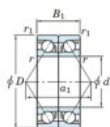

Cuscinetti a sfera fila unica 7034-DB-FY-JTEKT - 7034-DB-FY-JTEKT

<https://www.123cuscinetti.it/cuscinetti-supporti/cuscinetti-sfera/fila-unica/7034-db-fy-jtekt>

Boundary dimensions

Bearing No.	Boundary dimensions(mm)					Basic load ratings(kN)		Fatigue load limit(kN)	factor	Limiting speeds(min-1)
	d	D	B	r1(mm)	r(mm)	Cr	C0r	lim		
7034DB FY	170	260	84	2.1	1.1	377	429	15.8	-	2100

CARATTERISTICHE DEL PRODOTTO

Marchio	JTEKT
N° Ean13	3616060648723
Diametro interno	170 mm
Diametro esterno	260 mm
Spessore	84 mm
Velocità limite	2100 rpm
Carico dinamico	377 kN
Carico statico	429 kN
Imballaggio	1

contatto@123cuscinetti.it

+33 3 59 36 04 90

CRT4 de Lesquin 60 Rue Du Haut De Sainghin 59273 Fretin FRANCE