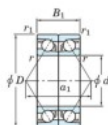

Cuscinetti a sfera fila unica 7934-CDB-FY-JTEKT - 7934-CDB-FY-JTEKT

<https://www.123cuscinetti.it/cuscinetti-supporti/cuscinetti-sfera/fila-unica/7934-cdb-fy-jtekt>

Boundary dimensions

Bearing No.	Boundary dimensions(mm)					Basic load ratings(kN)		Fatigue load factor		Limiting speeds(min-1)
	d	D	B	r1(mm)	r2(mm)	Cr	C0r	Ca	C0a	Grease lub.
7934CDB FY	170	230	56	2	1	255	302	11.5	16.6	3100

CARATTERISTICHE DEL PRODOTTO

Marchio	JTEKT
N° Ean13	3616060648693
Diametro interno	170 mm
Diametro esterno	230 mm
Spessore	56 mm
Velocità limite	3100 rpm
Carico dinamico	255 kN
Carico statico	302 kN
Imballaggio	1

contatto@123cuscinetti.it

+33 3 59 36 04 90

CRT4 de Lesquin 60 Rue Du Haut De Sainghin 59273 Fretin FRANCE