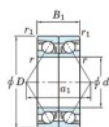

Cuscinetti a sfera fila unica 7328-CDB-FY-JTEKT - 7328-CDB-FY-JTEKT

<https://www.123cuscinetti.it/cuscinetti-supporti/cuscinetti-sfera/fila-unica/7328-cdb-fy-jtekt>

Boundary dimensions

Bearing No.	Boundary dimensions(mm)					Basic load ratings(kN)		Fatigue load factor		Limiting speeds(min-1)
	d	D	B	r1(mm)	r2(mm)	Cy	Co	fca	fc	Grease lub
7328CDB FY	140	300	124	4	1.5	717	802	27.9	13.4	2800

CARATTERISTICHE DEL PRODOTTO

Marchio	JTEKT
N° Ean13	3616060648433
Diametro interno	140 mm
Diametro interno	5.512" inch
Diametro esterno	300 mm
Diametro esterno	11.811" inch
Spessore	124 mm
Spessore	4.882" inch
Velocità limite	2800 rpm
Carico dinamico	717 kN
Carico statico	802 kN
Imballaggio	1

contatto@123cuscinetti.it

+33 3 59 36 04 90

CRT4 de Lesquin 60 Rue Du Haut De Sainghin 59273 Fretin FRANCE