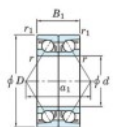

Cuscinetti a sfera fila unica 7328-DB-FY-JTEKT - 7328-DB-FY-JTEKT

<https://www.123cuscinetti.it/cuscinetti-supporti/cuscinetti-sfera/fila-unica/7328-db-fy-jtekt>

Boundary dimensions

Bearing No.	Boundary dimensions(mm)					Basic load ratings(kN)		Fatigue load limit(kN)	Factor	Limiting speeds(min-1)
	d	D	B	r1(mm)	r2(mm)	C0	C0C			
7328DB FY	140	300	124	4	1.5	668	748	26.1	-	2000

CARATTERISTICHE DEL PRODOTTO

Marchio	JTEKT
N° Ean13	3616060648426
Diametro interno	140 mm
Diametro esterno	300 mm
Spessore	124 mm
Velocità limite	2000 rpm
Carico dinamico	668 kN
Carico statico	748 kN
Imballaggio	1

contatto@123cuscinetti.it

+33 3 59 36 04 90

CRT4 de Lesquin 60 Rue Du Haut De Sainghin 59273 Fretin FRANCE