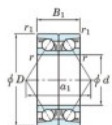

Cuscinetti a sfera fila unica 7228-CDB-FY-JTEKT - 7228-CDB-FY-JTEKT

<https://www.123cuscinetti.it/cuscinetti-supporti/cuscinetti-sfera/fila-unica/7228-cdb-fy-jtekt>

Boundary dimensions

Bearing No.	Boundary dimensions(mm)					Basic load ratings(kN)		Fatigue load factor		Limiting speeds(min-1) Grease Lub.
	d	D	B	r1(mm)	r2(mm)	Cr	Cor	Ca	Cb	
7228CDB FY	140	250	84	3	1.1	483	508	18.8	14.8	3200

CARATTERISTICHE DEL PRODOTTO

Marchio	JTEKT
N° Ean13	3616060648402
Diametro interno	140 mm
Diametro interno	5.512" inch
Diametro esterno	250 mm
Diametro esterno	9.843" inch
Spessore	84 mm
Spessore	3.307" inch
Velocità limite	3200 rpm
Carico dinamico	483 kN
Carico statico	508 kN
Imballaggio	1

contatto@123cuscinetti.it

+33 3 59 36 04 90

CRT4 de Lesquin 60 Rue Du Haut De Sainghin 59273 Fretin FRANCE