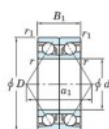

Cuscinetti a sfera fila unica 7928-CDB-FY-JTEKT - 7928-CDB-FY-JTEKT

<https://www.123cuscinetti.it/cuscinetti-supporti/cuscinetti-sfera/fila-unica/7928-cdb-fy-jtekt>

Boundary dimensions

Bearing No.	Boundary dimensions(mm)					Basic load ratings(kN)		Fatigue load factor		Limiting speeds(min-1)
	d	D	B	r1(mm)	r2(mm)	C_r	C_{0r}	f₀	f₁	Grease Lub.
7928CDB FY	140	190	48	1.5	1	179	210	8.45	16.6	4000

CARATTERISTICHE DEL PRODOTTO

Marchio	JTEKT
N° Ean13	3616060648327
Diametro interno	140 mm
Diametro interno	5.512" inch
Diametro esterno	190 mm
Diametro esterno	7.48" inch
Spessore	48 mm
Spessore	1.89" inch
Velocità limite	4000 rpm
Carico dinamico	179 kN
Carico statico	210 kN
Imballaggio	1

contatto@123cuscinetti.it

+33 3 59 36 04 90

CRT4 de Lesquin 60 Rue Du Haut De Sainghin 59273 Fretin FRANCE