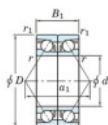

Cuscinetti a sfera fila unica 7326-DB-FY-JTEKT - 7326-DB-FY-JTEKT

<https://www.123cuscinetti.it/cuscinetti-supporti/cuscinetti-sfera/fila-unica/7326-db-fy-jtekt>

Boundary dimensions

Bearing No.	Boundary dimensions (mm)					Basic load ratings (kN)		Fatigue load limit (kN)	Factor	Limiting speeds (min-1)
	d	D	B	r1 (mm)	r2 (mm)	Cr	Cor	Ca		
7326DB FY	130	280	116	4	1.5	611	659	23.7	-	2200

CARATTERISTICHE DEL PRODOTTO

Marchio	JTEKT
N° Ean13	3616060648303
Diametro interno	130 mm
Diametro interno	5.118" inch
Diametro esterno	280 mm
Diametro esterno	11.024" inch
Spessore	116 mm
Spessore	4.567" inch
Velocità limite	2200 rpm
Carico dinamico	611 kN
Carico statico	659 kN
Imballaggio	1

contatto@123cuscinetti.it

+33 3 59 36 04 90

CRT4 de Lesquin 60 Rue Du Haut De Sainghin 59273 Fretin FRANCE