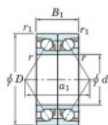

Cuscinetti a sfera fila unica 7326-CDB-FY-JTEKT - 7326-CDB-FY-JTEKT

<https://www.123cuscinetti.it/cuscinetti-supporti/cuscinetti-sfera/fila-unica/7326-cdb-fy-jtekt>

Boundary dimensions

Bearing No.	Boundary dimensions (mm)					Basic load ratings (kN)		Fatigue load limit (kN)	Factor	Limiting speeds (min-1)
	d	D	B	r (mm)	r1 (mm)	Cr	CO			
7326CDB FY	130	280	116	4	1.5	597	629	22.7	13.7	3000

CARATTERISTICHE DEL PRODOTTO

Marchio	JTEKT
N° Ean13	3616060648280
Diametro interno	130 mm
Diametro esterno	280 mm
Spessore	116 mm
Velocità limite	3000 rpm
Carico dinamico	597 kN
Carico statico	629 kN
Imballaggio	1

contatto@123cuscinetti.it

+33 3 59 36 04 90

CRT4 de Lesquin 60 Rue Du Haut De Sainghin 59273 Fretin FRANCE