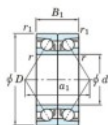

Cuscinetti a sfera fila unica 7326-CDB-FY-JTEKT - 7326-CDB-FY-JTEKT

<https://www.123cuscinetti.it/cuscinetti-supporti/cuscinetti-sfera/fila-unica/7326-cdb-fy-jtekt>

Boundary dimensions

Bearing No.	Boundary dimensions (mm)					Basic load ratings (kN)		Fatigue load limit (kN)	Factor	Limiting speeds (min-1)
	d	D	B	r (mm)	r1 (mm)	C_r	C₀			
7326CDB FY	130	280	116	4	1.5	597	629	22.7	13.7	3000

CARATTERISTICHE DEL PRODOTTO

Marchio	JTEKT
N° Ean13	3616060648280
Diametro interno	130 mm
Diametro esterno	280 mm
Spessore	116 mm
Velocità limite	3000 rpm
Carico dinamico	597 kN
Carico statico	629 kN
Imballaggio	1

contatto@123cuscinetti.it

+33 3 59 36 04 90

CRT4 de Lesquin 60 Rue Du Haut De Sainghin 59273 Fretin FRANCE