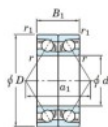

Cuscinetti a sfera fila unica 7326-BDB-FY-JTEKT - 7326-BDB-FY-JTEKT

<https://www.123cuscinetti.it/cuscinetti-supporti/cuscinetti-sfera/fila-unica/7326-bdb-fy-jtekt>

Boundary dimensions

Bearing No.	Boundary dimensions (mm)					Basic load ratings (kN)		Fatigue load limit (kN)	Factor	Limiting speeds (min-1)
	d	D	B	r1 (mm)	r2 (mm)	Cr	Cor			
7326BDB FY	130	280	116	4	1.5	507	536	19.4	-	1600

CARATTERISTICHE DEL PRODOTTO

Marchio	JTEKT
N° Ean13	3616060648273
Diametro interno	130 mm
Diametro esterno	280 mm
Spessore	116 mm
Velocità limite	1600 rpm
Carico dinamico	507 kN
Carico statico	536 kN
Imballaggio	1

contatto@123cuscinetti.it

+33 3 59 36 04 90

CRT4 de Lesquin 60 Rue Du Haut De Sainghin 59273 Fretin FRANCE