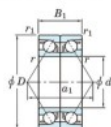

Cuscinetti a sfera fila unica 7226-CDB-FY-JTEKT - 7226-CDB-FY-JTEKT

<https://www.123cuscinetti.it/cuscinetti-supporti/cuscinetti-sfera/fila-unica/7226-cdb-fy-jtekt>

Boundary dimensions

Bearing No.	Boundary dimensions(mm)						Basic load ratings(kN)		Fatigue load factor		Limiting speeds(min-1)
	d	D	B	r1(mm)	r1(mm)	C_r	C_{0r}	C₁₀	C₉₀		
7226CDB FY	130	230	80	3	1.1	433	428	16.5	14.7	3500	

CARATTERISTICHE DEL PRODOTTO

Marchio	JTEKT
N° Ean13	3616060648266
Diametro interno	130 mm
Diametro esterno	230 mm
Spessore	80 mm
Velocità limite	3500 rpm
Carico dinamico	433 kN
Carico statico	428 kN
Imballaggio	1

contatto@123cuscinetti.it

+33 3 59 36 04 90

CRT4 de Lesquin 60 Rue Du Haut De Sainghin 59273 Fretin FRANCE