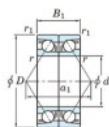

Cuscinetti a sfera fila unica 7226-DB-FY-JTEKT - 7226-DB-FY-JTEKT

<https://www.123cuscinetti.it/cuscinetti-supporti/cuscinetti-sfera/fila-unica/7226-db-fy-jtekt>

Boundary dimensions

Bearing No.	Boundary dimensions(mm)					Basic load ratings(kN)		Fatigue load limit(kN)	factor	Limiting speeds(min-1)
	d	D	B	r1(max)	r2(max)	Cr	Co	C10		
7226DB FY	130	230	80	3	1.1	398	395	15.2	-	2500

CARATTERISTICHE DEL PRODOTTO

Marchio	JTEKT
N° Ean13	3616060648259
Diametro interno	130 mm
Diametro interno	5.118" inch
Diametro esterno	230 mm
Diametro esterno	9.055" inch
Spessore	80 mm
Spessore	3.15" inch
Velocità limite	2500 rpm
Carico dinamico	398 kN
Carico statico	395 kN
Imballaggio	1

contatto@123cuscinetti.it

+33 3 59 36 04 90

CRT4 de Lesquin 60 Rue Du Haut De Sainghin 59273 Fretin FRANCE