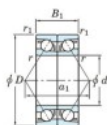

Cuscinetti a sfera fila unica 7026-CDB-FY-JTEKT - 7026-CDB-FY-JTEKT

<https://www.123cuscinetti.it/cuscinetti-supporti/cuscinetti-sfera/fila-unica/7026-cdb-fy-jtekt>

Boundary dimensions

Bearing No.	Boundary dimensions (mm)					Basic load ratings (kN)		Fatigue load factor		Limiting speeds (min-1)
	d	D	B	r1 (min)	r1 (max)	Cr	CG	CG	CG	Grease lub.
7026CDB FY	130	200	66	2	1	262	274	11.9	15.9	3900

CARATTERISTICHE DEL PRODOTTO

Marchio	JTEKT
N° Ean13	3616060648235
Diametro interno	130 mm
Diametro esterno	200 mm
Spessore	66 mm
Velocità limite	3900 rpm
Carico dinamico	262 kN
Carico statico	274 kN
Imballaggio	1

contatto@123cuscinetti.it

+33 3 59 36 04 90

CRT4 de Lesquin 60 Rue Du Haut De Sainghin 59273 Fretin FRANCE