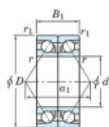

Cuscinetti a sfera fila unica 7026-BDB-FY-JTEKT - 7026-BDB-FY-JTEKT

<https://www.123cuscinetti.it/cuscinetti-supporti/cuscinetti-sfera/fila-unica/7026-bdb-fy-jtekt>

Boundary dimensions

Bearing No.	Boundary dimensions(mm)					Basic load ratings(kN)		Fatigue	factor	Limiting speeds(min-1)
	d	D	B	r1(max)	r1(min)	Cy	C0	life		
7026BDB FY	130	200	66	2	1	213	226	9.2	-	2100

CARATTERISTICHE DEL PRODOTTO

Marchio	JTEKT
N° Ean13	3616060648211
Diametro interno	130 mm
Diametro interno	5.118" inch
Diametro esterno	200 mm
Diametro esterno	7.874" inch
Spessore	66 mm
Spessore	2.598" inch
Velocità limite	2100 rpm
Carico dinamico	213 kN
Carico statico	226 kN
Imballaggio	1

contatto@123cuscinetti.it

+33 3 59 36 04 90

CRT4 de Lesquin 60 Rue Du Haut De Sainghin 59273 Fretin FRANCE