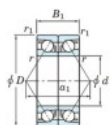

Cuscinetti a sfera fila unica 7224-DB-FY-JTEKT - 7224-DB-FY-JTEKT

<https://www.123cuscinetti.it/cuscinetti-supporti/cuscinetti-sfera/fila-unica/7224-db-fy-jtekt>

Boundary dimensions

Bearing No.	Boundary dimensions(mm)						Basic load ratings(kN)		Fatigue	factor	Limiting speeds(min-1)
	d	D	B	r1(r2)	r1(r2)	Cr	CO	lim(kN)			
7224DB FY	120	215	80	2.1	1.1	354	332	15.7	10	Grease lub	2700

CARATTERISTICHE DEL PRODOTTO

Marchio	JTEKT
N° Ean13	3616060648136
Diametro interno	120 mm
Diametro esterno	215 mm
Spessore	80 mm
Velocità limite	2700 rpm
Carico dinamico	354 kN
Carico statico	332 kN
Imballaggio	1

contatto@123cuscinetti.it

+33 3 59 36 04 90

CRT4 de Lesquin 60 Rue Du Haut De Sainghin 59273 Fretin FRANCE