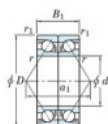

Cuscinetti a sfera fila unica 7024-DB-FY-JTEKT - 7024-DB-FY-JTEKT

<https://www.123cuscinetti.it/cuscinetti-supporti/cuscinetti-sfera/fila-unica/7024-db-fy-jtekt>

Boundary dimensions

Bearing No.	Boundary dimensions (mm)					Basic load ratings (kN)		Fatigue load limit (kN)	Factor	Limiting speeds (min-1)
	d	D	B	r1 (mm)	r2 (mm)	Cr	C0r			
7024DB FY	120	180	56	2	1	196	206	9	-	3100

CARATTERISTICHE DEL PRODOTTO

Marchio	JTEKT
N° Ean13	3616060648082
Diametro interno	120 mm
Diametro interno	4.724" inch
Diametro esterno	180 mm
Diametro esterno	7.087" inch
Spessore	56 mm
Spessore	2.205" inch
Velocità limite	3100 rpm
Carico dinamico	196 kN
Carico statico	206 kN
Imballaggio	1

contatto@123cuscinetti.it

+33 3 59 36 04 90

CRT4 de Lesquin 60 Rue Du Haut De Sainghin 59273 Fretin FRANCE