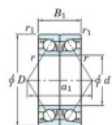

Cuscinetti a sfera fila unica 7322-DB-FY-JTEKT - 7322-DB-FY-JTEKT

<https://www.123cuscinetti.it/cuscinetti-supporti/cuscinetti-sfera/fila-unica/7322-db-fy-jtekt>

Boundary dimensions

Bearing No.	Boundary dimensions(mm)						Basic load ratings(kN)		Fatigue load	factor	Limiting speeds(min-1)
	d	D	B	r1(r2)	r1	r	Cr	C0r	lim(kN)		
7322DB FY	110	240	100	3	1,1		472	452	17.5	-	2600

CARATTERISTICHE DEL PRODOTTO

Marchio	JTEKT
N° Ean13	3616060648020
Diametro interno	110 mm
Diametro esterno	240 mm
Spessore	100 mm
Velocità limite	2600 rpm
Carico dinamico	472 kN
Carico statico	452 kN
Imballaggio	1

contatto@123cuscinetti.it

+33 3 59 36 04 90

CRT4 de Lesquin 60 Rue Du Haut De Sainghin 59273 Fretin FRANCE