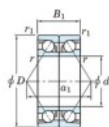

Cuscinetti a sfera fila unica 7320-CDB-FY-JTEKT - 7320-CDB-FY-JTEKT

<https://www.123cuscinetti.it/cuscinetti-supporti/cuscinetti-sfera/fila-unica/7320-cdb-fy-jtekt>

Boundary dimensions

Bearing No.	Boundary dimensions(mm)					Basic load ratings(kN)		Fatigue load limit(kN)	factor	Limiting speeds(min-1)
	d	D	B	r1(mm)	r1(max)	Cr	Cor			
7320CDB FY	100	215	94	3	1.1	400	346	14.2	13.4	4000

CARATTERISTICHE DEL PRODOTTO

Marchio	JTEKT
N° Ean13	3616060647795
Diametro interno	100 mm
Diametro esterno	215 mm
Spessore	94 mm
Velocità limite	4000 rpm
Carico dinamico	400 kN
Carico statico	346 kN
Imballaggio	1

contatto@123cuscinetti.it

+33 3 59 36 04 90

CRT4 de Lesquin 60 Rue Du Haut De Sainghin 59273 Fretin FRANCE