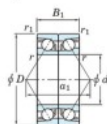

Cuscinetti a sfera fila unica 7320-DB-FY-JTEKT - 7320-DB-FY-JTEKT

<https://www.123cuscinetti.it/cuscinetti-supporti/cuscinetti-sfera/fila-unica/7320-db-fy-jtekt>

Boundary dimensions

Bearing No.	Boundary dimensions (mm)					Basic load ratings (kN)		Fatigue load limit (kN)	Factor	Limiting speeds (min-1)
	d	D	B	r1 (mm)	r2 (mm)	C_r	C₀			
7320DB FY	100	215	94	3	1.1	373	323	13.2	-	2900

CARATTERISTICHE DEL PRODOTTO

Marchio	JTEKT
N° Ean13	3616060647788
Diametro interno	100 mm
Diametro esterno	215 mm
Spessore	94 mm
Velocità limite	2900 rpm
Carico dinamico	373 kN
Carico statico	323 kN
Imballaggio	1

contatto@123cuscinetti.it

+33 3 59 36 04 90

CRT4 de Lesquin 60 Rue Du Haut De Sainghin 59273 Fretin FRANCE