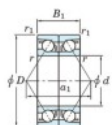

Cuscinetti a sfera fila unica 7220-DB-FY-JTEKT - 7220-DB-FY-JTEKT

<https://www.123cuscinetti.it/cuscinetti-supporti/cuscinetti-sfera/fila-unica/7220-db-fy-jtekt>

Boundary dimensions

Bearing No.	Boundary dimensions (mm)					Basic load ratings (kN)		Fatigue load factor	Limiting speeds (min⁻¹)
	d	D	B	r1 (mm)	r (mm)	Cr	Cor	fd	
7220DB FY	100	180	68	2.1	1.1	279	235	12.2	3300

CARATTERISTICHE DEL PRODOTTO

Marchio	JTEKT
N° Ean13	3616060647757
Diametro interno	100 mm
Diametro esterno	180 mm
Spessore	68 mm
Velocità limite	3300 rpm
Carico dinamico	179 kN
Carico statico	235 kN
Imballaggio	1

contatto@123cuscinetti.it

+33 3 59 36 04 90

CRT4 de Lesquin 60 Rue Du Haut De Sainghin 59273 Fretin FRANCE