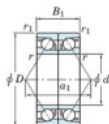

Cuscinetti a sfera fila unica 7020-CDB-FY-JTEKT - 7020-CDB-FY-JTEKT

<https://www.123cuscinetti.it/cuscinetti-supporti/cuscinetti-sfera/fila-unica/7020-cdb-fy-jtekt>

Boundary dimensions

Bearing No.	Boundary dimensions(mm)					Basic load ratings(kN)		Fatigue load factor		Limiting speeds(min-1)
	d	D	B	r	r1	C	C0	Ca	Cb	
7020CDB FY	100	150	48	1.5	1	153	154	7.65	16	5200

CARATTERISTICHE DEL PRODOTTO

Marchio	JTEKT
N° Ean13	3616060647733
Diametro interno	100 mm
Diametro esterno	150 mm
Spessore	48 mm
Velocità limite	5200 rpm
Carico dinamico	153 kN
Carico statico	154 kN
Imballaggio	1

contatto@123cuscinetti.it

+33 3 59 36 04 90

CRT4 de Lesquin 60 Rue Du Haut De Sainghin 59273 Fretin FRANCE