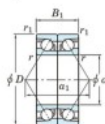

Cuscinetti a sfera fila unica 7319-CDB-FY-JTEKT - 7319-CDB-FY-JTEKT

<https://www.123cuscinetti.it/cuscinetti-supporti/cuscinetti-sfera/fila-unica/7319-cdb-fy-jtekt>

Boundary dimensions

Bearing No.	Boundary dimensions(mm)					Basic load ratings(kN)		Fatigue load factor		Limiting speeds(r/min-1)
	d	D	B	r1	r2	Cr	Cor	C0r	C1r	Grease Lub.
7319CDB FY	95	200	90	3	1.1	376	319	13.6	13.5	4400

CARATTERISTICHE DEL PRODOTTO

Marchio	JTEKT
N° Ean13	3616060647672
Diametro interno	95 mm
Diametro interno	3.74" inch
Diametro esterno	200 mm
Diametro esterno	7.874" inch
Spessore	90 mm
Spessore	3.543" inch
Velocità limite	4400 rpm
Carico dinamico	376 kN
Carico statico	319 kN
Imballaggio	1

contatto@123cuscinetti.it

+33 3 59 36 04 90

CRT4 de Lesquin 60 Rue Du Haut De Sainghin 59273 Fretin FRANCE