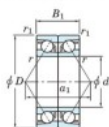

Cuscinetti a sfera fila unica 7219-DB-FY-JTEKT - 7219-DB-FY-JTEKT

<https://www.123cuscinetti.it/cuscinetti-supporti/cuscinetti-sfera/fila-unica/7219-db-fy-jtekt>

Boundary dimensions

Bearing No.	Boundary dimensions(mm)					Basic load ratings(kN)		Fatigue load limit(kN)	factor	Limiting speeds(min-1)
	d	D	B	r1(mm)	r(mm)	Cr	Cor	Ca		
7219DB FY	95	170	64	2.1	1.1	248	207	11	-	3500

CARATTERISTICHE DEL PRODOTTO

Marchio	JTEKT
N° Ean13	3616060647634
Diametro interno	95 mm
Diametro interno	3.74" inch
Diametro esterno	170 mm
Diametro esterno	6.693" inch
Spessore	64 mm
Spessore	2.52" inch
Velocità limite	3500 rpm
Carico dinamico	248 kN
Carico statico	207 kN
Imballaggio	1

contatto@123cuscinetti.it

+33 3 59 36 04 90

CRT4 de Lesquin 60 Rue Du Haut De Sainghin 59273 Fretin FRANCE