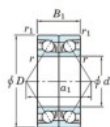

Cuscinetti a sfera fila unica 7318-CDB-FY-JTEKT - 7318-CDB-FY-JTEKT

<https://www.123cuscinetti.it/cuscinetti-supporti/cuscinetti-sfera/fila-unica/7318-cdb-fy-jtekt>

Boundary dimensions

Bearing No.	Boundary dimensions (mm)						Basic load ratings (kN)		Fatigue load factor		Limiting speeds (min-1)
	d	D	B	r (mm)	r1 (mm)	Cy	Co	Ca	Cb	Grease lub.	
7318CDB FY	90	190	86	3	1.1	351	289	12.6	13.5	4600	

CARATTERISTICHE DEL PRODOTTO

Marchio	JTEKT
N° Ean13	3616060647535
Diametro interno	90 mm
Diametro esterno	190 mm
Spessore	86 mm
Velocità limite	4600 rpm
Carico dinamico	351 kN
Carico statico	289 kN
Imballaggio	1

contatto@123cuscinetti.it

+33 3 59 36 04 90

CRT4 de Lesquin 60 Rue Du Haut De Sainghin 59273 Fretin FRANCE