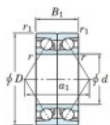

Cuscinetti a sfera fila unica 7417-DB-FY-JTEKT - 7417-DB-FY-JTEKT

<https://www.123cuscinetti.it/cuscinetti-supporti/cuscinetti-sfera/fila-unica/7417-db-fy-jtekt>

Boundary dimensions

Bearing No.	Boundary dimensions (mm)					Basic load ratings (kN)		Fatigue load factor	Limiting speeds (min-1)
	d	D	B	r1 (mm)	r2 (mm)	C_r	C₀		
7417DB FY	85	210	104	4	1.5	414	360	15.3	Grease lub 2300

CARATTERISTICHE DEL PRODOTTO

Marchio	JTEKT
N° Ean13	3616060647412
Diametro interno	85 mm
Diametro esterno	210 mm
Spessore	104 mm
Velocità limite	2300 rpm
Carico dinamico	414 kN
Carico statico	360 kN
Imballaggio	1

contatto@123cuscinetti.it

+33 3 59 36 04 90

CRT4 de Lesquin 60 Rue Du Haut De Sainghin 59273 Fretin FRANCE