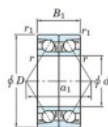

Cuscinetti a sfera fila unica 7217-CDB-FY-JTEKT - 7217-CDB-FY-JTEKT

<https://www.123cuscinetti.it/cuscinetti-supporti/cuscinetti-sfera/fila-unica/7217-cdb-fy-jtekt>

Boundary dimensions

Bearing No.	Boundary dimensions(mm)						Basic load ratings(kN)		Fatigue load factor		Limiting speeds(min-1)
	d	D	B	r1(max)	r1(min)	Cr	Cor	C0	C10		
7217CDB FY	85	150	56	2	1	218	181	10.7	14.7	5500 Grease lub.	

CARATTERISTICHE DEL PRODOTTO

Marchio	JTEKT
N° Ean13	3616060647368
Diametro interno	85 mm
Diametro esterno	150 mm
Spessore	56 mm
Velocità limite	5500 rpm
Carico dinamico	218 kN
Carico statico	181 kN
Imballaggio	1

contatto@123cuscinetti.it

+33 3 59 36 04 90

CRT4 de Lesquin 60 Rue Du Haut De Sainghin 59273 Fretin FRANCE