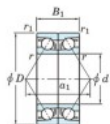

Cuscinetti a sfera fila unica 7917-CDB-FY-JTEKT - 7917-CDB-FY-JTEKT

<https://www.123cuscinetti.it/cuscinetti-supporti/cuscinetti-sfera/fila-unica/7917-cdb-fy-jtekt>

Boundary dimensions

Bearing No.	Boundary dimensions(mm)					Basic load ratings(kN)		Fatigue load limit(kN)	factor	Limiting speeds(min-1)
	d	D	B	r1(mm)	r1(mm)	Cr	C0r			
7917CDB FY	85	120	36	1.1	0.6	79	81.3	4.2	16.5	Grease lub. 6500

CARATTERISTICHE DEL PRODOTTO

Marchio	JTEKT
N° Ean13	3616060647290
Diametro interno	85 mm
Diametro interno	3.346" inch
Diametro esterno	120 mm
Diametro esterno	4.724" inch
Spessore	36 mm
Spessore	1.417" inch
Velocità limite	6500 rpm
Carico dinamico	79 kN
Carico statico	81.3 kN
Imballaggio	1

contatto@123cuscinetti.it

+33 3 59 36 04 90

CRT4 de Lesquin 60 Rue Du Haut De Sainghin 59273 Fretin FRANCE