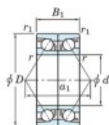

Cuscinetti a sfera fila unica 7316-DB-FY-JTEKT - 7316-DB-FY-JTEKT

<https://www.123cuscinetti.it/cuscinetti-supporti/cuscinetti-sfera/fila-unica/7316-db-fy-jtekt>

Boundary dimensions

Bearing No.	Boundary dimensions(mm)						Basic load ratings(kN)		Fatigue load limit(kN)	factor	Limiting speeds(min-1)
	d	D	B	r1(mm)	r2(mm)	r(mm)	Cr	CCr			
7316DB FY	80	170	78	2.1	1.1		282	218	13.5	-	3800

CARATTERISTICHE DEL PRODOTTO

Marchio	JTEKT
N° Ean13	3616060647245
Diametro interno	80 mm
Diametro esterno	170 mm
Spessore	78 mm
Velocità limite	3800 rpm
Carico dinamico	282 kN
Carico statico	218 kN
Imballaggio	1

contatto@123cuscinetti.it

+33 3 59 36 04 90

CRT4 de Lesquin 60 Rue Du Haut De Sainghin 59273 Fretin FRANCE